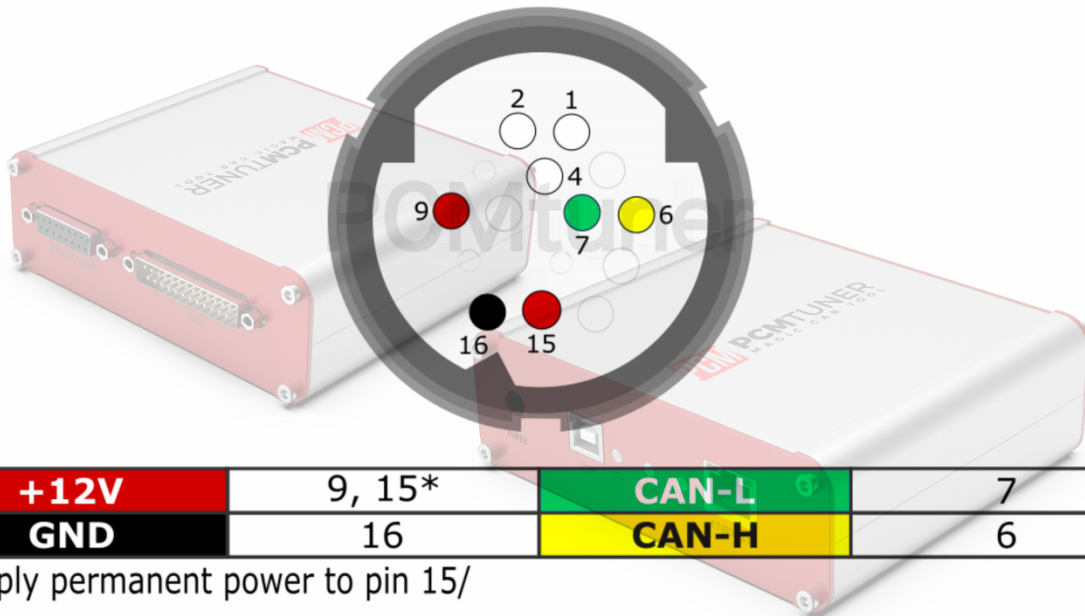

# PCMtuner

Transmission Control Unit  
DQ200 (0AM, 0CW) TCU

<b>+12V</b>	RED	<b>CAN-L</b>	GREEN
<b>GND</b>	BLACK	<b>CAN-H</b>	YELLOW

VAG

tuner-box.com

v.2

2022-05-12

# PCMtuner

Transmission Control Unit

DQ500 (0BT, 0BH) TCU

<b>+12V</b>	9, 15*	<b>CAN-L</b>	7
<b>GND</b>	16	<b>CAN-H</b>	6
* Apply permanent power to pin 15/ * Используйте неотключаемое питание для 15 пина			