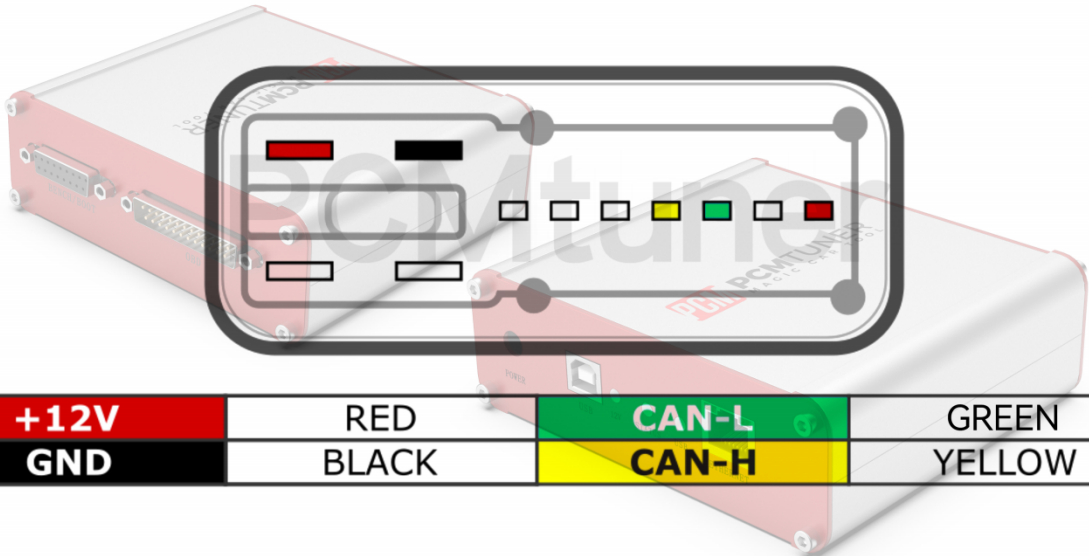

## Contents/Оглавление

Contents/Оглавление.....	2
DQ200 (0AM, 0CW) TCU .....	3
DQ250 (02E, 0D9) TCU .....	4
DQ500 (0BT, 0BH) TCU.....	5
V30 (01J)/VL300 (01J) TCU .....	6
VL381 (0AW) TCU.....	8
DL501 (0B5) TCU.....	9
DL382 (0CK) TCU .....	10
DC0_DC4 Gen2 TCU.....	11
LuK-UDCT TCU.....	12

# PCMtuner

Transmission Control Unit  
DQ200 (0AM, 0CW) TCU

<b>+12V</b>	RED	<b>CAN-L</b>	GREEN
<b>GND</b>	BLACK	<b>CAN-H</b>	YELLOW

VAG

tuner-box.com

v.2

2022-05-12

# PCMtuner

Transmission Control Unit

DQ500 (0BT, 0BH) TCU

<b>+12V</b>	9, 15*	<b>CAN-L</b>	7
<b>GND</b>	16	<b>CAN-H</b>	6
* Apply permanent power to pin 15/ * Используйте неотключаемое питание для 15 пина			

# PCMtuner

Transmission Control Unit

V30 (01J)/VL300 (01J) TCU

V30

<b>+12V</b>	8, 9	<b>CAN-L</b>	11
<b>GND</b>	25	<b>CAN-H</b>	10
<b>K-LINE</b>	2		

See the next page/Смотри следующую страницу

VL300

<b>+12V</b>	9, 10	<b>CAN-L</b>	17
<b>GND</b>	8	<b>CAN-H</b>	14
<b>K-LINE</b>	6		