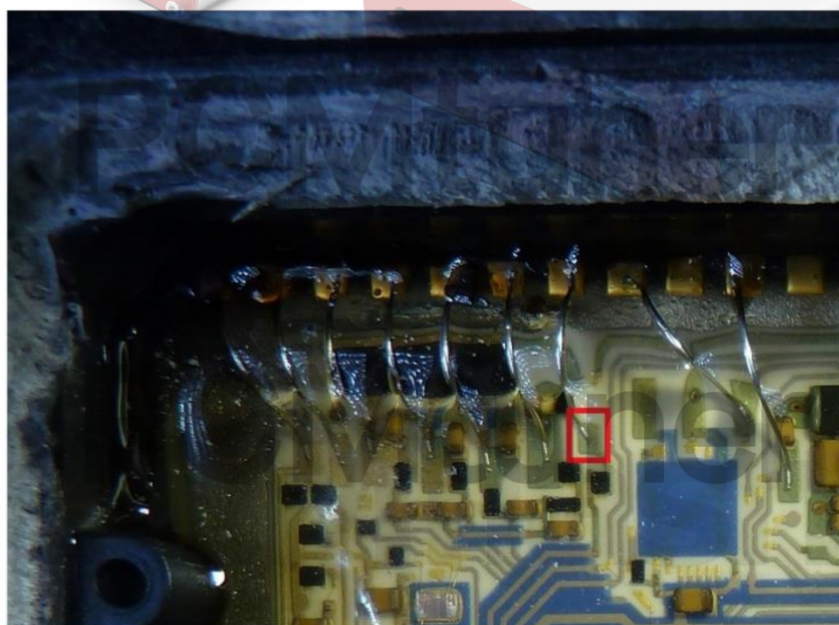

# PCMtuner

Transmission Control Unit

V30 (01J)/VL300 (01J) TCU

Drill a small hole/Просверлить малое отверстие

Without opening the lid/Без открытия крышки

With the lid open/С открытой крышкой

AUDI

tuner-box.com