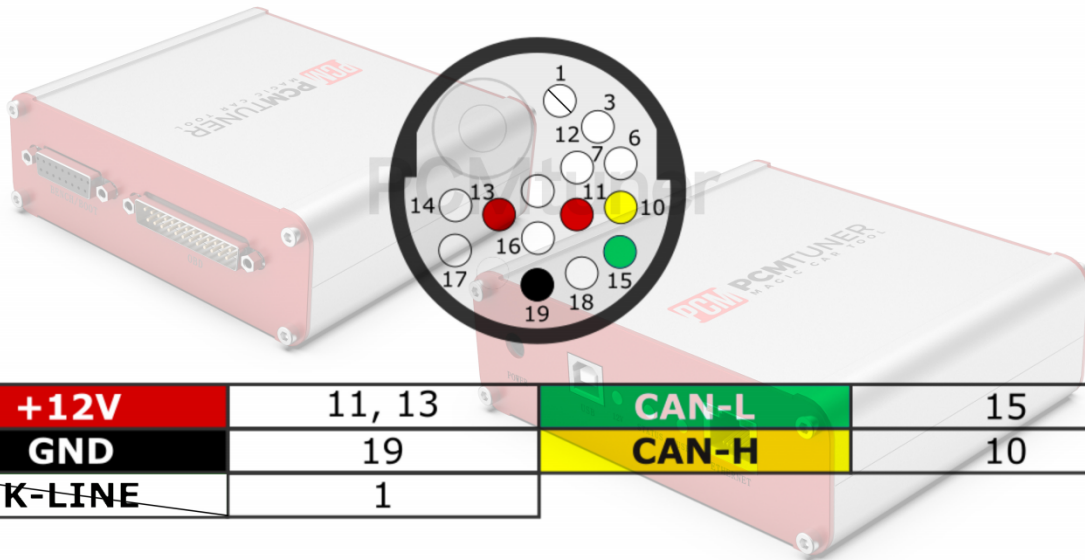

# PCMtuner

Transmission Control Unit  
DQ200 (0AM, 0CW) TCU

<b>+12V</b>	RED	<b>CAN-L</b>	GREEN
<b>GND</b>	BLACK	<b>CAN-H</b>	YELLOW

VAG

tuner-box.com

v.2

2022-05-12

# PCMtuner

Transmission Control Unit

DQ250 (02E, 0D9) TCU

<b>+12V</b>	11, 13	<b>CAN-L</b>	15
<b>GND</b>	19	<b>CAN-H</b>	10
<b>K-LINE</b>	1		

VAG

tuner-box.com

v.2

2022-05-12

# PCMtuner

Transmission Control Unit

DQ500 (0BT, 0BH) TCU

<b>+12V</b>	9, 15*	<b>CAN-L</b>	7
<b>GND</b>	16	<b>CAN-H</b>	6
* Apply permanent power to pin 15/ * Используйте неотключаемое питание для 15 пина			

# PCMtuner

Transmission Control Unit

V30 (01J)/VL300 (01J) TCU

V30

<b>+12V</b>	8, 9	<b>CAN-L</b>	11
<b>GND</b>	25	<b>CAN-H</b>	10
<b>K-LINE</b>	2		

See the next page/Смотри следующую страницу

VL300

<b>+12V</b>	9, 10	<b>CAN-L</b>	17
<b>GND</b>	8	<b>CAN-H</b>	14
<b>K-LINE</b>	6		