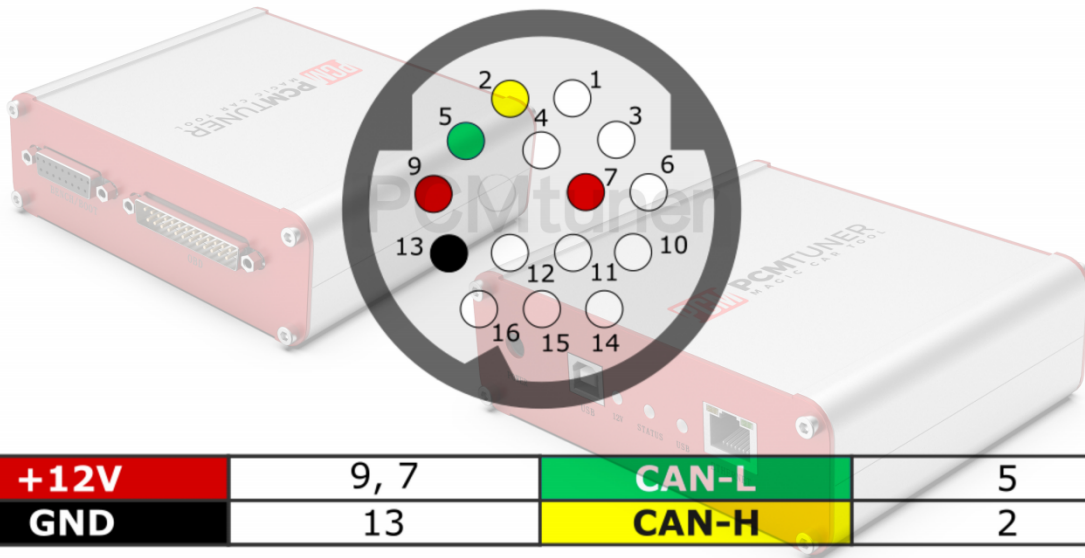

PCMtuner

Transmission Control Unit

VL381 (0AW) TCU

+12V	9, 7	CAN-L	5
GND	13	CAN-H	2

AUDI

tuner-box.com

v.2

2022-05-12