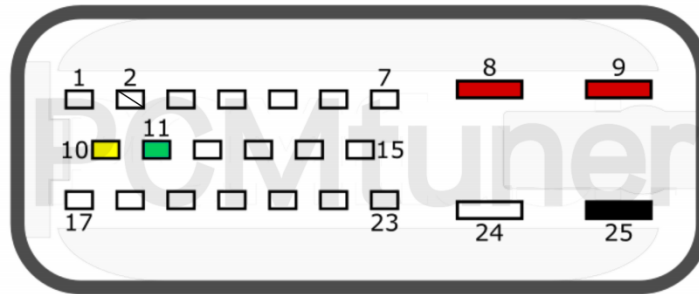

# PCMtuner

Transmission Control Unit

V30 (01J)/VL300 (01J) TCU

V30

<b>+12V</b>	8, 9	<b>CAN-L</b>	11
<b>GND</b>	25	<b>CAN-H</b>	10
<b>K-LINE</b>	2		

See the next page/Смотри следующую страницу

VL300

<b>+12V</b>	9, 10	<b>CAN-L</b>	17
<b>GND</b>	8	<b>CAN-H</b>	14
<b>K-LINE</b>	6		